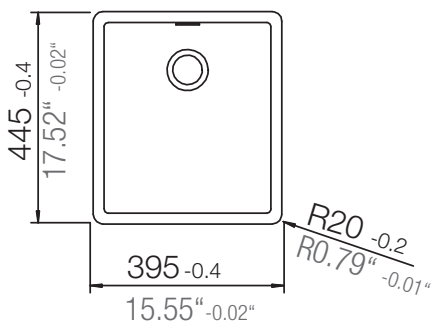

SCHOCK

CRISTADUR®

GREENWICH N-100S

Installation: Von oben / topmount
Ausschnitt / cut-out

Installation: Unterbau / undermount
Ausschnitt / cut-out

SCHOCK

CRISTADUR®

GREENWICH N-100S

Detail: Flächenbündig / flush-mount

bemaßte Spülenkontur
dimensioned sink edge

Randbefräsung 1:1
edge 1:1

Installation: Flächenbündig / flush-mount
Ausschnitt / cut-out

MASSANGABEN / MEASUREMENTS IN MM / INCH